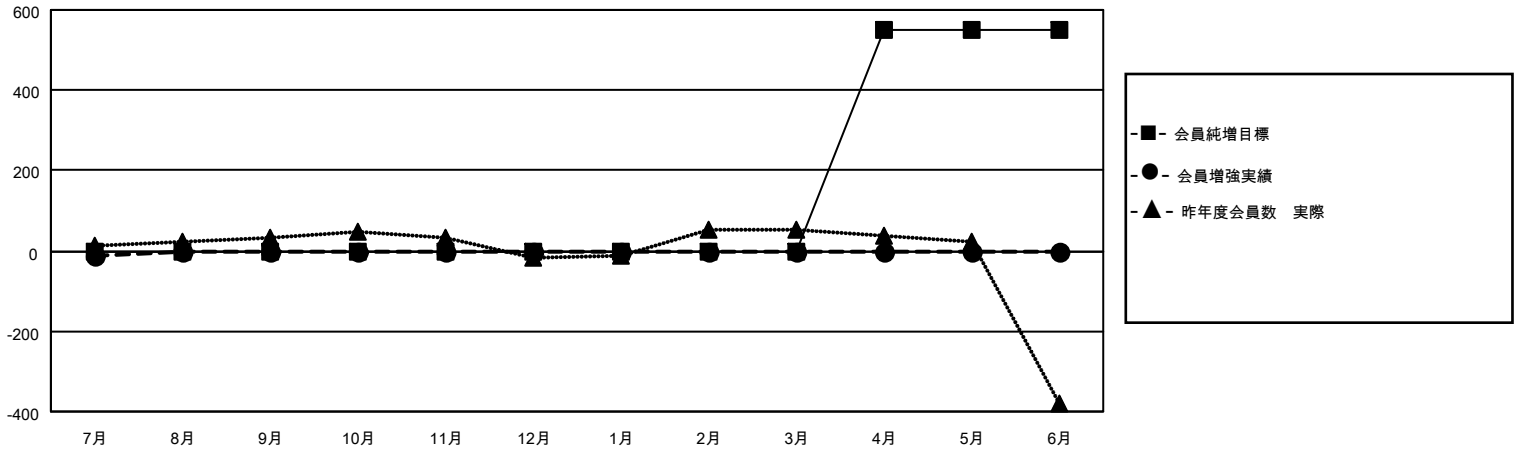

MONTHLY MEMBERSHIP PROGRESS REPORT

地域 JAPAN

District 330 A

Results as of: 7/31/2023

クラブ			
結果：2023-2024			
四半期	新クラブ目標	新クラブ	解散クラブ
7月/8月/9月	0	0	0
10月/11月/12月	0	0	0
1月/2月/3月	2	0	0
4月/5月/6月	3	0	0

名			
結果：2023-2024			
四半期	会員純増目標	会員増強実績	退会者(転籍を含む)実際
7月/8月/9月	0	53	60
10月/11月/12月	0	0	0
1月/2月/3月	0	0	0
4月/5月/6月	550	0	0

新クラブ目標及び実績累計

会員目標及び実績累計

解散クラブ: 0	30 CLUBS OF 186 一名以上の新会 員を登録	<u>男女別</u>	
退会者		男性	3,846 (72.14%)
物故会員 3	会員累計データを見るには、ここをクリック	女性	1,485 (27.86%)
クラブ解散 0		NON BINARY	0 (0.00%)
その他 57		PREFER NOT TO ANSWER	0 (0.00%)
合計 60		世帯主/家族会員合計	1,937
		国際会費半額の家族会員	1,193