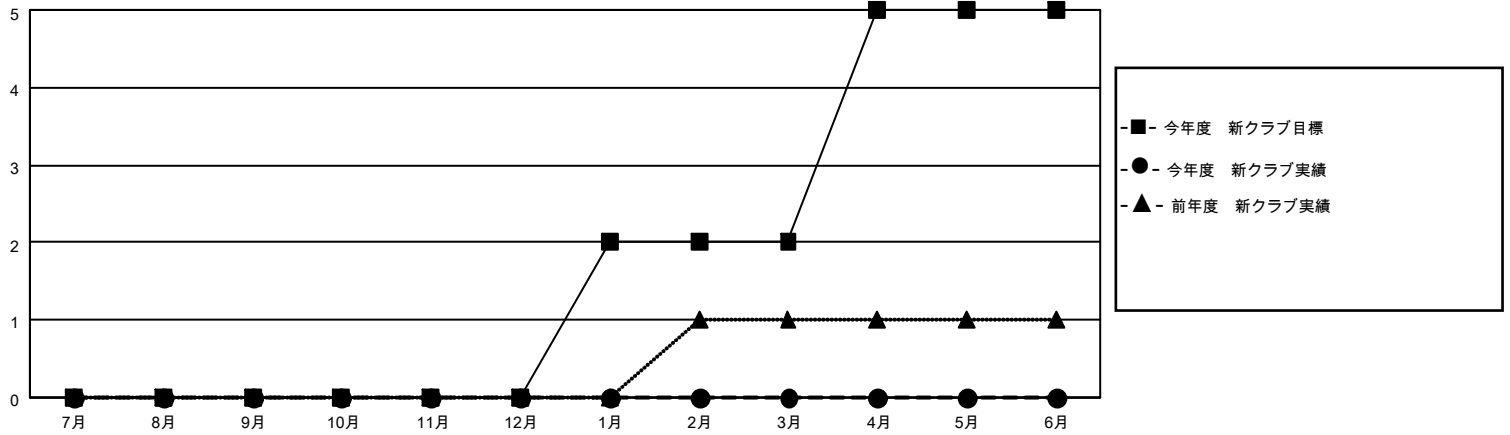

MONTHLY MEMBERSHIP PROGRESS REPORT

地域 JAPAN

District 330 A

Results as of: 7/31/2023

クラブ			
結果：2023-2024			
四半期	新クラブ目標	新クラブ	解散クラブ
7月/8月/9月	0	0	0
10月/11月/12月	0	0	0
1月/2月/3月	2	0	0
4月/5月/6月	3	0	0

名			
結果：2023-2024			
四半期	会員純増目標	会員増強実績	退会者(転籍を含む)実際
7月/8月/9月	0	53	60
10月/11月/12月	0	0	0
1月/2月/3月	0	0	0
4月/5月/6月	550	0	0

新クラブ目標及び実績累計

会員目標及び実績累計

解散クラブ: 0	30 CLUBS OF 186 一名以上の新会 員を登録	<u>男女別</u>	
退会者		男性	3,846 (72.14%)
物故会員 3	会員累計データを見るには、ここをクリック	女性	1,485 (27.86%)
クラブ解散 0		NON BINARY	0 (0.00%)
その他 57		PREFER NOT TO ANSWER	0 (0.00%)
合計 60		世帯主/家族会員合計	1,937
		国際会費半額の家族会員	1,193